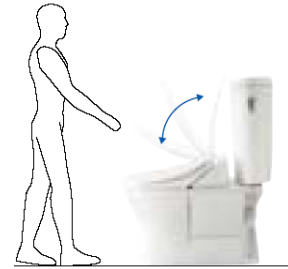

ウォシュレット機能一覧

着座センサー	おしり洗浄	便ふた着脱
暖房便座	ビデ洗浄	本体ワンタッチ着脱
おまかせ節電	水勢調節	セルフクリーニング
タイマー節電	ムーブ洗浄	クリーンコートノズル
便座ソフト閉止	クリーン便座	ノズルお掃除機能
便ふたオート開閉	プレミスト(着座)	抗菌

“ウォシュレット”はTOTOの登録商標です。

便ふたオート開閉

便器に近づくと自動で便ふたが開き、離れると閉まります。手を触れないので清潔・快適です。

汚れがcaくれる場所がない

TOTO独自の新技术

「スゴフチ」

進化したフチ形状「スゴフチ」は、汚れてもサッとひとふきでお手入れカンタン。

ツイントルネード洗浄

トルネード洗浄なので、少ない水でも前方の返し部分から後方部までしっかり洗浄

汚れが付きにくく、落ちやすい

CaFION^{icd}

超表面平滑加工とイオンパワーの「セフィオンテクト」加工で、汚れが付きにくい。

「使う前」のひと工夫プレミスト

便座に座ると、乾いた便器ボウル面に自動でプレミストをふきかけ、セフィオンテクトの効果を最大限に生かします。