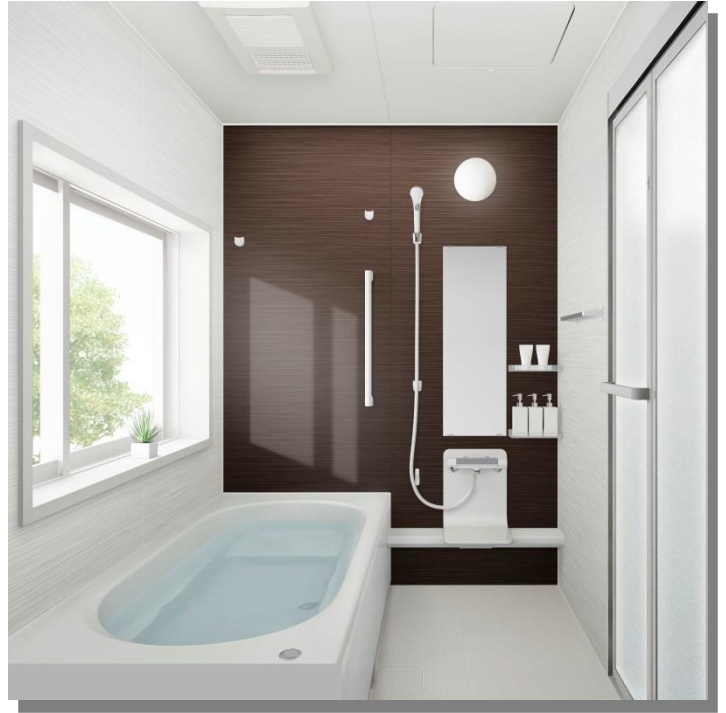

システムバス [ハウステック]

アクセントカラーバリエーション

イメージ写真例 (全体)

Wave ウェーブシリーズ

アクセントパネル : ウェーブグレー
ベースパネル : ウェーブホワイト

アクセントパネル : ウェーブブラウン
ベースパネル : ウェーブホワイト

アクセントパネル : ウェーブミント
ベースパネル : ウェーブホワイト

アクセントパネル : ウェーブベージュ
ベースパネル : ウェーブホワイト

Image:ウェーブブラウン