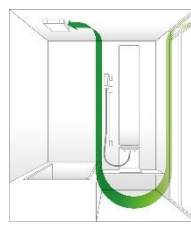

ゴミ箱へポイ!

・ すっきりタイプドア(折戸)

下部のガラの凹凸や面材まわりのパッキンなどをなくしたお手入れしやすいドアです。

従来ドア

すっきりドア

換気口が上なので、冬場の冷気もあたらず快適

・ 浴室換気乾燥暖房機

(MAX BS-161H)

※イメージ

- [乾燥]...雨の日も安心快適! 浴室が衣類乾燥スペースに。
- [暖房]...寒い冬でもあったか快適! ヒートショックの予防にも。
- [涼風]...蒸し暑さを和らげ、爽やか快適!
- [換気]...すっきり換気で浴室のジメジメも解消。
- [24時間換気システム対応]

(ランドリーパイプ)

・ 洗い場側水栓(節湯 A1)

ワンストップシャワーヘッド

低流量でも浴び心地の良い快適吐水構造のシャワーヘッド。手元でON/OFFができるワンストップ機能付。

サーモ水栓

手元で温度調節ができる、家族みんなにやさしいサーモ機能付き水栓です。

・ 水はけが良くお掃除しやすい床

翌朝にはすっきりと、乾きやすい表面構造です。

床表面の溝が浅いので、汚れが残りにくくお手入れが簡単です。

・ 照明 (LED)

・ 握りバー | 型L:600

・ 浴槽