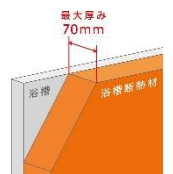

洗い場側水栓<節湯 A1>

ワンストップシャワーヘッド

低流量でも浴び心地の良い快適吐水構造のシャワーヘッド。手元でON/OFFができるワンストップ機能付。

サーモ水栓

手元で温度調節ができる、家族みんなにやさしいサーモ機能付き水栓です。

水はけが良くお掃除しやすい床

使用中

翌朝

翌朝にはすっきりと、乾きやすい表面構造です。

床表面の溝が浅いので、汚れが残りにくくお手入れが簡単です。

照明 (LED)

握りバー | 型L:600

高断熱浴槽

十分な厚みを持つ断熱材で浴槽を囲むことで、湯温低下がしにくい高断熱浴槽。4時間たっても湯温低下は2.5℃以内のため、追い炊きが少なくて済みます。

< ラウンドバス >

< 断熱クミフタ >