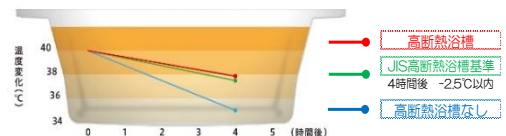

洗い場側水栓<節湯 A1>

ワンストップシャワーヘッド

低流量でも浴び心地の良い快適吐水構造のシャワーヘッド。手元でON/OFFができるワンストップ機能付。

サーモ水栓

手元で温度調節ができる、家族みんなにやさしいサーモ機能付き水栓です。

水はけが良くお掃除しやすい床

使用中

翌朝

翌朝にはすっきりと、乾きやすい表面構造です。

床表面の溝が浅いので、汚れが残りにくくお手入れが簡単です。

照明 (LED)

握りバー | 型L:600

高断熱浴槽

十分な厚みを持つ断熱材で浴槽を囲むことで、湯温低下がしにくい高断熱浴槽。4時間たっても湯温低下は2.5℃以内のため、追い炊きが少なくて済みます。

< ラウンドバス >

< 断熱クミフタ >