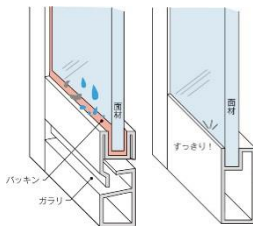

アクセントパネル : ウェーブミント
ベースパネル : ウェーブホワイト

■ ウェーブベージュ

アクセントパネル : ウェーブベージュ
ベースパネル : ウェーブホワイト

Image:ウェーブブラウン

■ 仕様

・ 楽すてヘアキャッチャー

洗い場の排水の勢いだけで、排水口に絡まりやすい髪の毛がきれいにまとまり、あとは捨てるだけ。毎日のお手入れがラクラクです。

つまんでもち上げて

ゴミ箱へポイ!

・ すっきりタイプドア(折戸)

下部のガラの凹凸や面材まわりのパッキンなどをなくしたお手入れしやすいドアです。

従来ドア

すっきりドア

換気口が上なので、冬場の冷気もあたらず快適

・ 浴室換気乾燥暖房機

(MAX BS-161H)

※イメージ

- [乾燥]...雨の日も安心快適! 浴室が衣類乾燥スペースに。
- [暖房]...寒い冬でもあったか快適! ヒートショックの予防にも。
- [涼風]...蒸し暑さを和らげ、爽やか快適!
- [換気]...すっきり換気で浴室のジメジメも解消。
- [24時間換気システム対応]

(ランドリーパイプ)

・ 洗い場側水栓(節湯 A1)

ワンストップシャワーヘッド

低流量でも浴び心地の良い快適吐水構造のシャワーヘッド。手元でON/OFFができるワンストップ機能付。

サーモ水栓

手元で温度調節ができる、家族みんなにやさしいサーモ機能付き水栓です。

・ 水はけが良くお掃除しやすい床

翌朝にはすっきりと、乾きやすい表面構造です。

床表面の溝が浅いので、汚れが残りにくくお手入れが簡単です。

・ 照明 (LED)

・ 握りバー | 型L:600

・ 浴槽