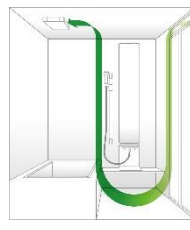

仕様

楽すてヘアキャッチャー

洗い場の排水の勢いだけで、排水口に絡まりやすい髪の毛がきれいにまとまり、あとは捨てるだけ。毎日のお手入れがラクラクです。

つまんでもち上げて

ゴミ箱へポイ!

すっきりタイプドア<折戸>

下部のガラの凹凸や面材まわりのパッキンなどをなくしたお手入れしやすいドアです。

従来ドア

すっきりドア

換気口が上なので、冬場の冷気もあたらず快適

浴室換気乾燥暖房機

< MAX BS-161H >

※イメージ

- [乾燥] ...雨の日も安心快適! 浴室が衣類乾燥スペースに。
- [暖房] ...寒い冬場でもあったか快適! ヒートショックの予防にも。
- [涼風] ...蒸し暑さを和らげ、爽やか快適!
- [換気] ...すっきり換気で浴室のジメジメも解消。
- [24時間換気システム対応]

< ランドリーパイプ >

洗い場側水栓<節湯 A1>

ワンストップシャワーヘッド

低流量でも浴び心地の良い快適吐水構造のシャワーヘッド。手元でON/OFFができるワンストップ機能付。

サーモ水栓

手元で温度調節ができる、家族みんなにやさしいサーモ機能付き水栓です。

水はけが良くお掃除しやすい床

使用中

翌朝