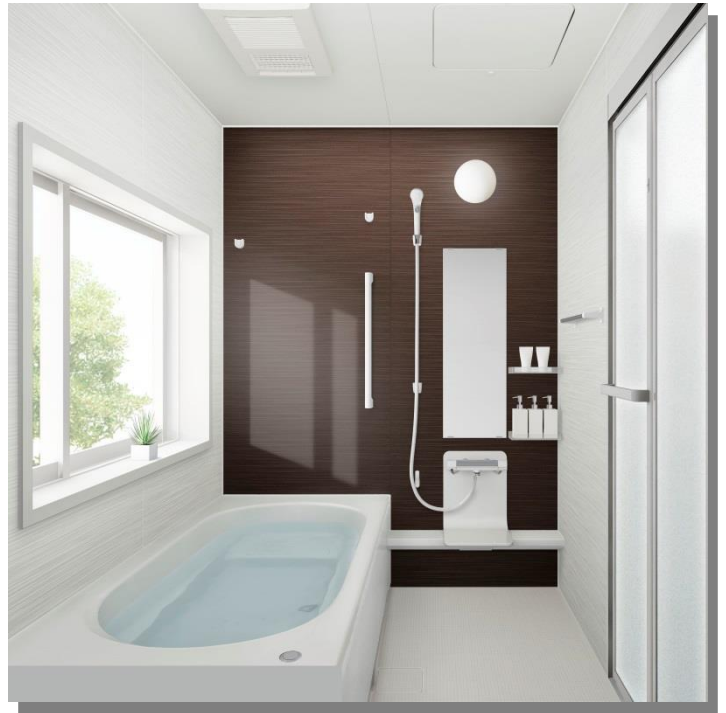

アクセントパネル : ウェーブミント
ベースパネル : ウェーブホワイト

■ ウェーブベージュ

アクセントパネル : ウェーブベージュ
ベースパネル : ウェーブホワイト

Image:ウェーブブラウン

■ 仕様

・ 楽すてヘアキャッチャー

洗い場の排水の勢いだけで、排水口に絡まりやすい髪の毛がきれいにまとまり、あとは捨てるだけ。毎日のお手入れがラクラクです。

つまんでもち上げて

ゴミ箱へポイ!

・ すっきりタイプドア(折戸)

下部のガラの凹凸や面材まわりのパッキンなどをなくしたお手入れしやすいドアです。

従来ドア

すっきりドア

換気口が上なので、冬場の冷気もあたらず快適

・ 浴室換気乾燥暖房機

(MAX BS-161H)

サーモ水栓

手元で温度調節ができる、家族みんなにやさしいサーモ機能付き水栓です。

・ 水はけが良くお掃除しやすい床

翌朝にはすっきりと、乾きやすい表面構造です。

床表面の溝が浅いので、汚れが残りにくくお手入れが簡単です。

・ 照明 (LED)

・ 握りバー | 型L:600

・ 浴槽

(ラウンドバス)

半身浴や親子入浴、さまざまな入浴スタイルを叶えながら同時に大幅な節水を実現するベンチ形状。くつろぎはそのままに節水効果を向上させました。

(巻きフタ)

(浴槽保温材)

※商品写真は印刷の為、実物と多少色味が異なる場合がございます。詳細はサンプル等でご確認ください。
※2017.10.16発行の仕様となります。仕様は予告なく変更する場合がございますので、ご了承ください。

アクセントカラーバリエーション