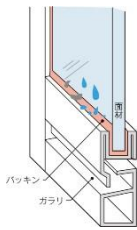

仕様

楽すてヘアキャッチャー

洗い場の排水の勢いだけで、排水口に絡まりやすい髪の毛がきれいにまとまり、あとは捨てるだけ。毎日のお手入れがラクラクです。

つまんでもち上げて

ゴミ箱へポイ!

すっきりタイプドア<折戸>

下部のガラの凹凸や面材まわりのパッキンなどをなくしたお手入れしやすいドアです。

従来ドア

すっきりドア

換気口が上なので、冬場の冷気もあたらず快適

浴室換気乾燥暖房機

< MAX BS-161H >

※イメージ

- [乾燥] ...雨の日も安心快適! 浴室が衣類乾燥スペースに。
- [暖房] ...寒い冬場でもあったか快適! ヒートショックの予防にも。
- [涼風] ...蒸し暑さを和らげ、爽やか快適!
- [換気] ...すっきり換気で浴室のジメジメも解消。
- [24時間換気システム対応]

< ランドリーパイプ >

洗い場側水栓<節湯 A1>

ワンストップシャワーヘッド

低流量でも浴び心地の良い快適吐水構造のシャワーヘッド。手元でON/OFFができるワンストップ機能付。

サーモ水栓

手元で温度調節ができる、家族みんなにやさしいサーモ機能付き水栓です。

水はけが良くお掃除しやすい床

使用中

翌朝