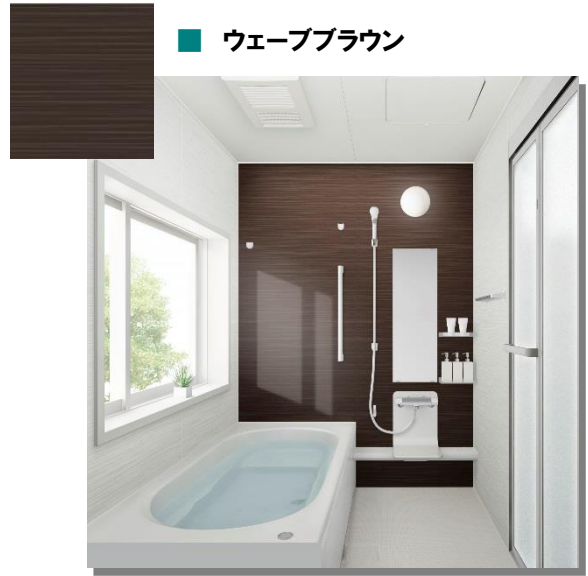

アクセントカラーバリエーション

■ ウェーブブラウン

・ ベースパネル : ウェーブホワイト

・ 浴槽 : ホワイト

・ ミラー&収納

縦長ミラー : H900
収納棚(2段) : ホワイト

・ フラット天井

・ 床カラー : ミディアムグレー

・ スマートカウンター : ホワイト