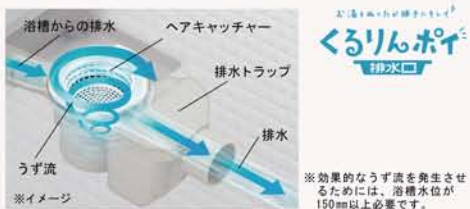

くるりんポイ排水口

ゴミをまとめて、お掃除ラクラク。
うずのチカラでキレイな排水口。

浴槽のお湯を排水する時に、排水口内にうずを発生させて毛髪
やヌメリなどをキレイに洗浄します。

ゴミ捨ては
たったの2ステップ

お湯をぬきます。まとまったゴミ
をポイ!

シンプル形状に進化
もっとお掃除がカンタンに

従来の排水口
くるりんポイ排水口