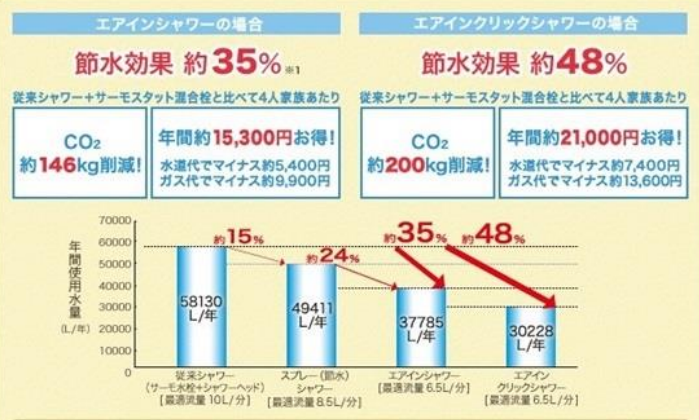

特殊撮影

エアイン®シャワー TOTO GREEN CHALLENGE

*1 節流水量による当社比。
 ※ 節流水量は(株)日本パルプ工業会の定める方法により社内モニターにて測定した「一番使いやすいと感じる流量」であり、流量の上限を意味するものではありません。使用状況によっては節水量がばらつく場合があります。

ラウンド浴槽

高い節水効果を保ちながら肩まわりゆったりの入浴感が楽しめるバランスのとれた浴槽です。